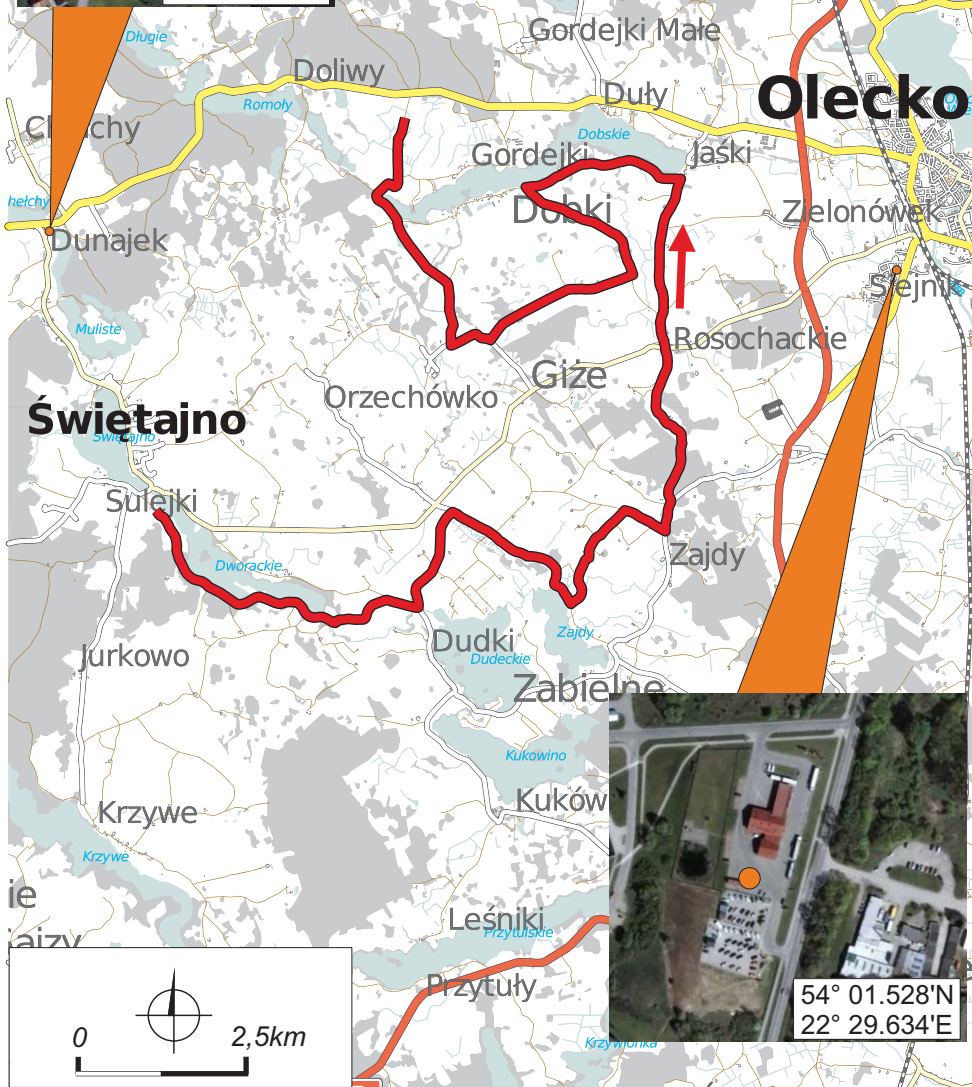

Vehicle Recovery Points

SS	Pickup Point	Location (road book)			Additional information	GPS location
		Day	Page	Box		
QS Talty	--	1	--	--	Service Park Mikolajki	--
1/5/9 Mikolajki Arena	--	1	--	--	Service Park Mikolajki	--
2/6 Paprotki	--	1	1-43	14	Szymonka - parkig place	53° 53.703'N 21° 39.752'E
3/7 Stare Juchy	--	1	1-57	52	Stare Juchy - parking place	53° 55.649'N 22° 10.518'E
4/8 Olecko	--	1	--	--	Olecko - gas station	54° 01.528'N 22° 29.634'E
			1-66	30	Dunajek - gas station	54° 01.879'N 22° 17.984'E
10/13 Mikolajki MAX	--	2	--	--	Service Park Mikolajki	--
11/14 Gmina Mragowo	--	2	--	--	Grabowo - parkig place	53° 47.812'N 21° 13.539'E
12/15 Uzranki	--	2	--	--	Service Park Mikolajki	--

SS-2/6 Paprotki

11,26

SS-3/7 Satre Juchy 13,86

SS-4/8 Olecko

28,62

SS-11/14 Gmina Mragowo 11,34