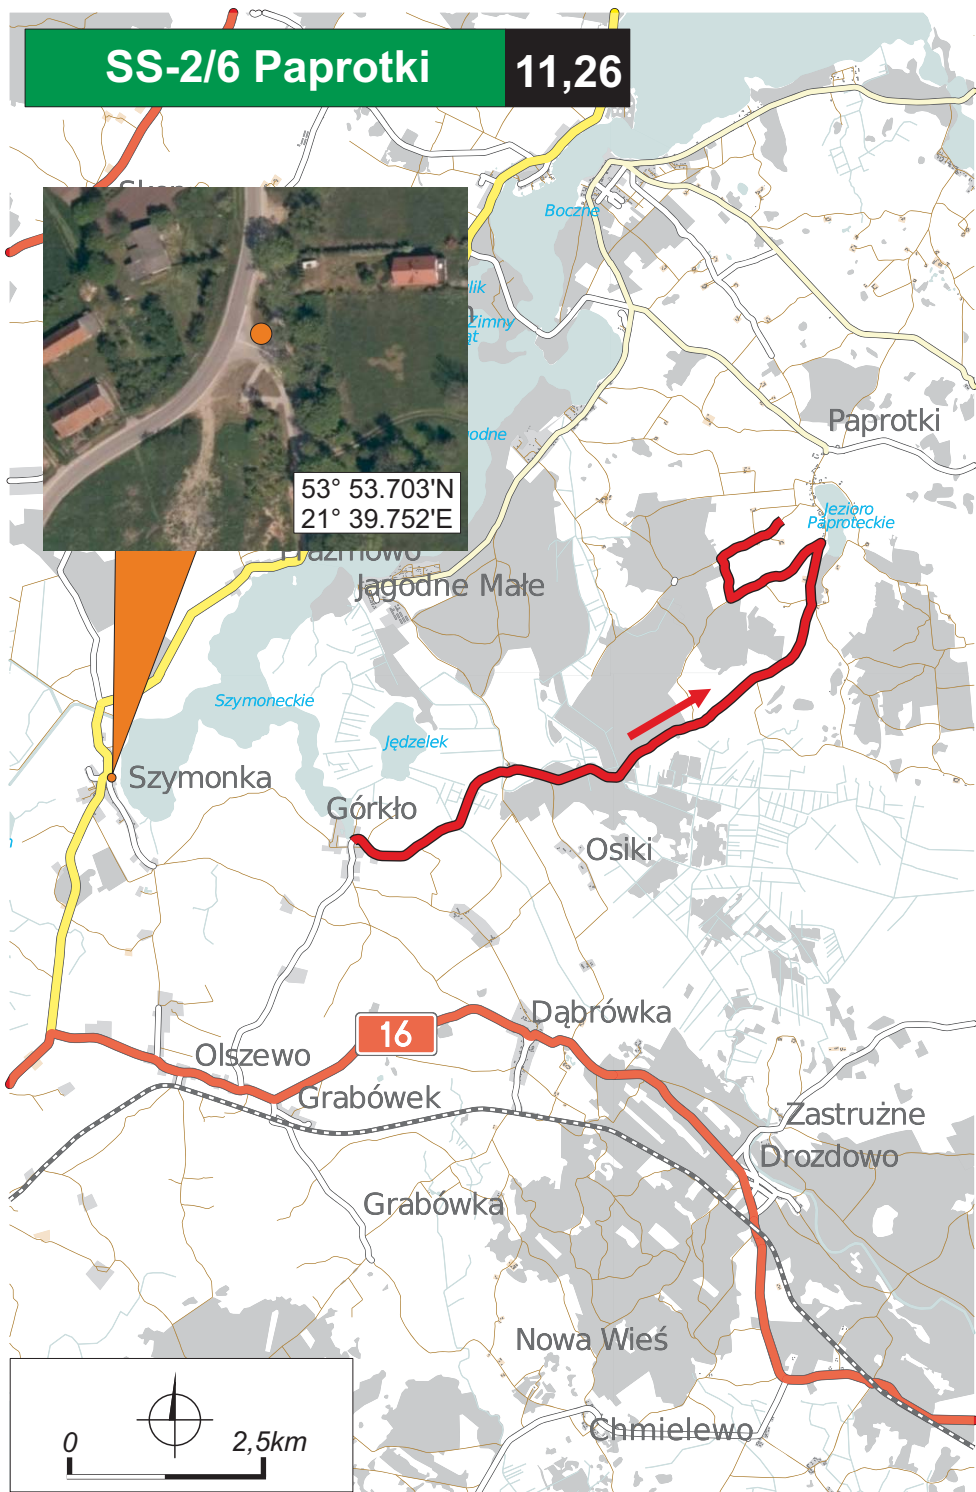

Vehicle Recovery Points

SS	Pickup Point	Location (road book)			Additional information	GPS location
		Day	Page	Box		
QS Talty	--	1	--	--	Service Park Mikolajki	--
1/5/9 Mikolajki Arena	--	1	--	--	Service Park Mikolajki	--
2/6 Paprotki	--	1	1-43	14	Szymonka - parkig place	53° 53.703'N 21° 39.752'E
3/7 Stare Juchy	--	1	1-57	52	Stare Juchy - parking place	53° 55.649'N 22° 10.518'E
4/8 Olecko	--	1	--	--	Olecko - gas station	54° 01.528'N 22° 29.634'E
			1-66	30	Dunajek - gas station	54° 01.879'N 22° 17.984'E
10/13 Mikolajki MAX	--	2	--	--	Service Park Mikolajki	--
11/14 Gmina Mragowo	--	2	--	--	Grabowo - parkig place	53° 47.812'N 21° 13.539'E
12/15 Uzranki	--	2	--	--	Service Park Mikolajki	--

SS-2/6 Paprotki

11,26

SS-3/7 Satre Juchy 13,86

SS-4/8 Olecko

28,62

SS-11/14 Gmina Mragowo 11,34