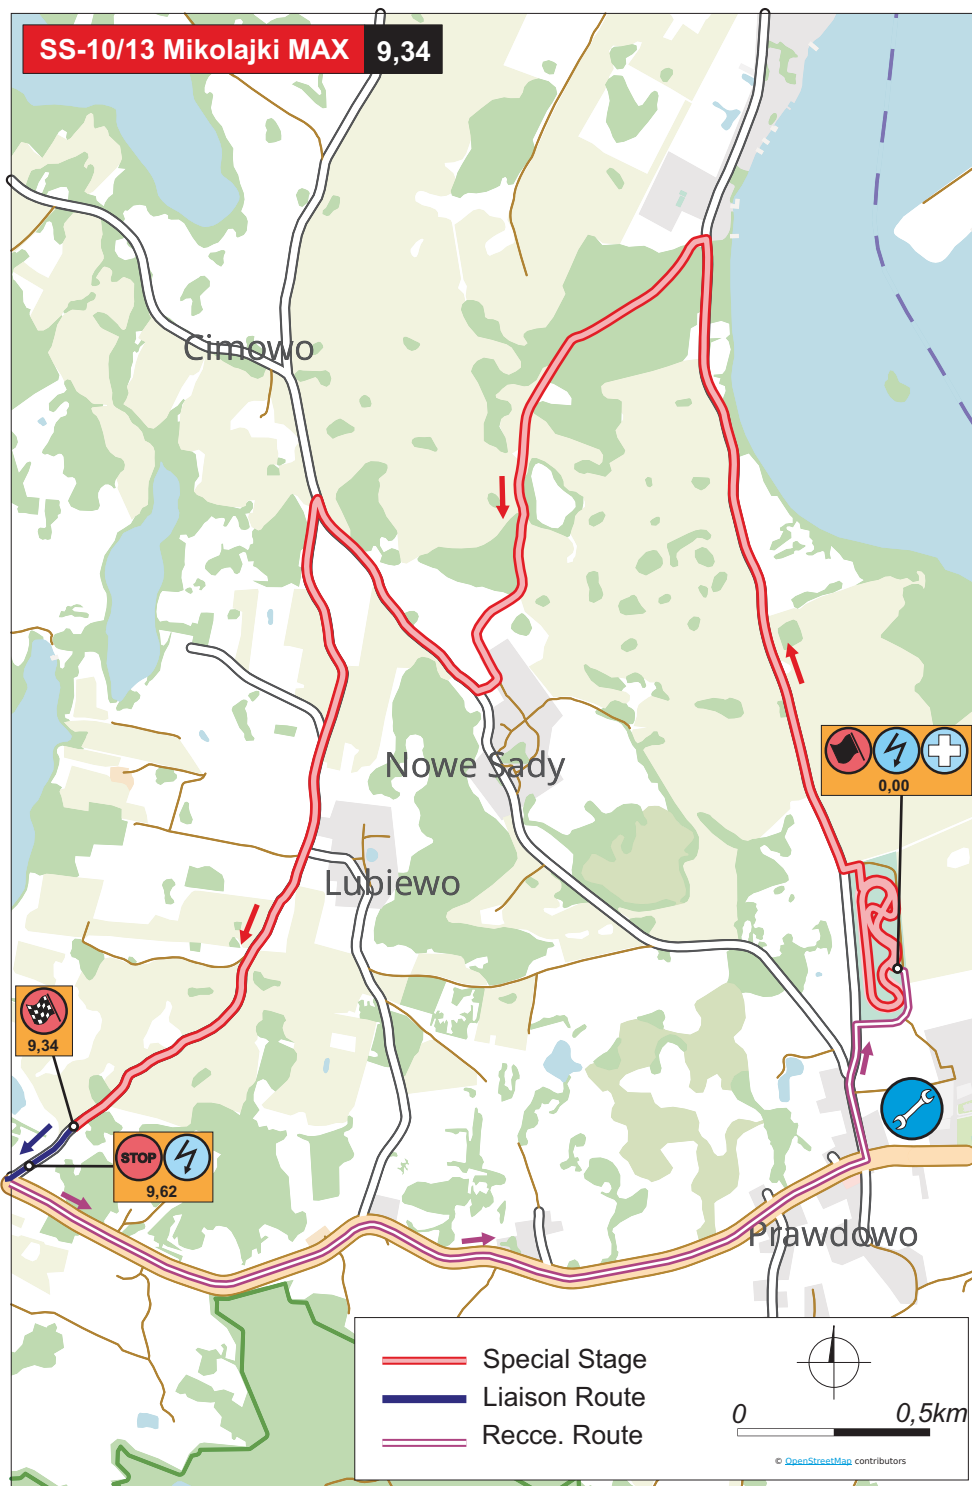

- Special Stage
- Liaison Route
- Recce. Route

© OpenStreetMap contributors

SS-3/7 Stare Juchy

13,86

Wronki

czce Doly

Pietrasze

Gajłówka

Pietrasze

Dobra Wola

Smolnik

Kije

Pofom

Jezioro Szóstak

Szczecinowo

Głótko

Orzechowo

Jezioro Rakoczyew

Zawady Etckie

Jedzelewo

SZEWOWO

Stare Juchy

- Special Stage
- Liaison Route
- Recce. Route

0 1km

© OpenStreetMap contributors

jeziorowski

Lasimady

SS-10/13 Mikolajki MAX 9,34

Cimowo

Nowe Sady

Lubiewo

Prawdowo