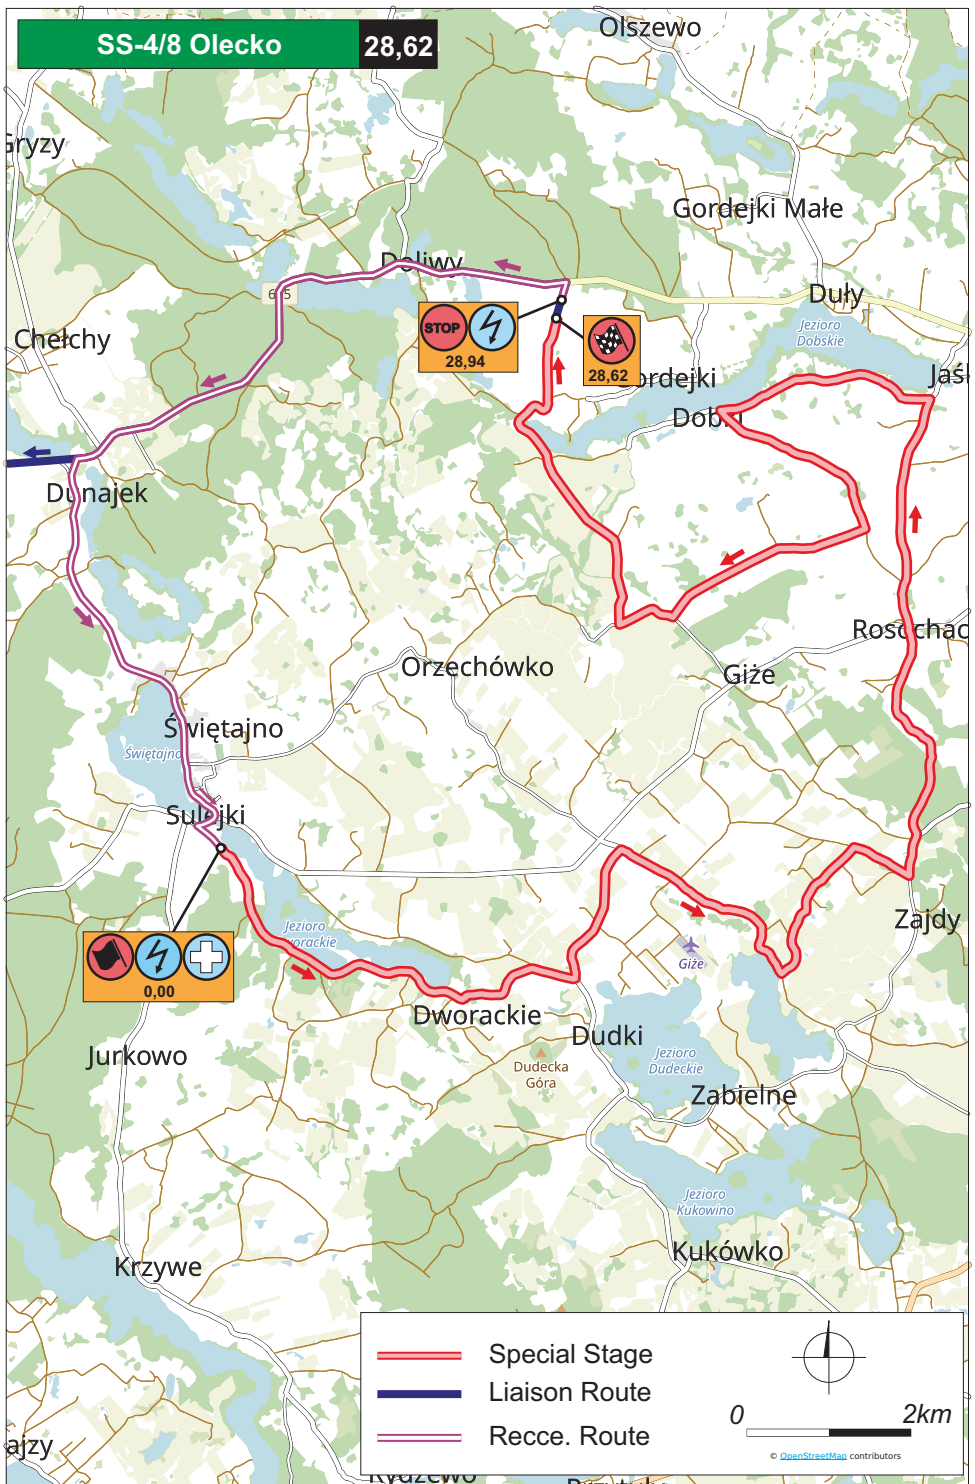

Orzechowo

Jezioro Rakoczyew

Zawady Etckie

Jedzelewo

SZEWOWO

Stare Juchy

- Special Stage
- Liaison Route
- Recce. Route

0 1km

© OpenStreetMap contributors

jeziorowski

Lasimady

SS-10/13 Mikolajki MAX 9,34

Cimowo

Nowe Sady

Lubiewo

Prawdowo