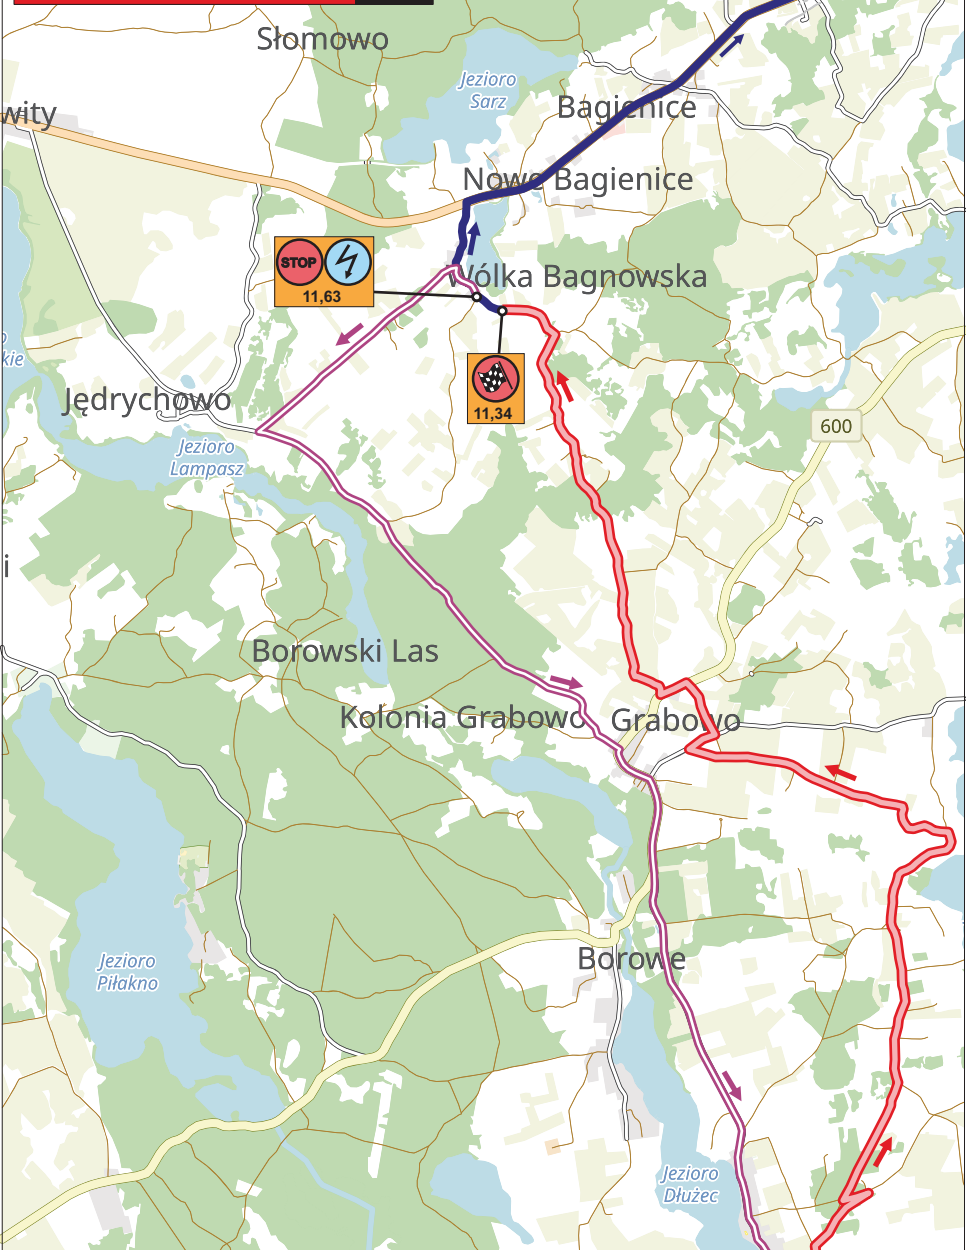

SS-11/14 Gmina Mragowo 11,34

- Special Stage
- Liaison Route
- Recce. Route

0,00