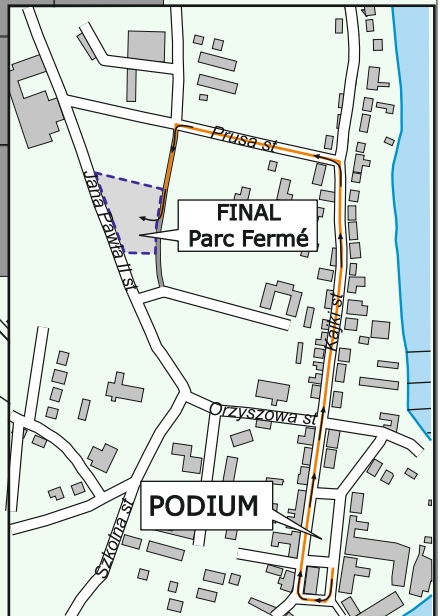

Podium Ceremony Mikolajki Main Square

0 10 20 30 40m

GPS: N53 48.037 E21 34.358