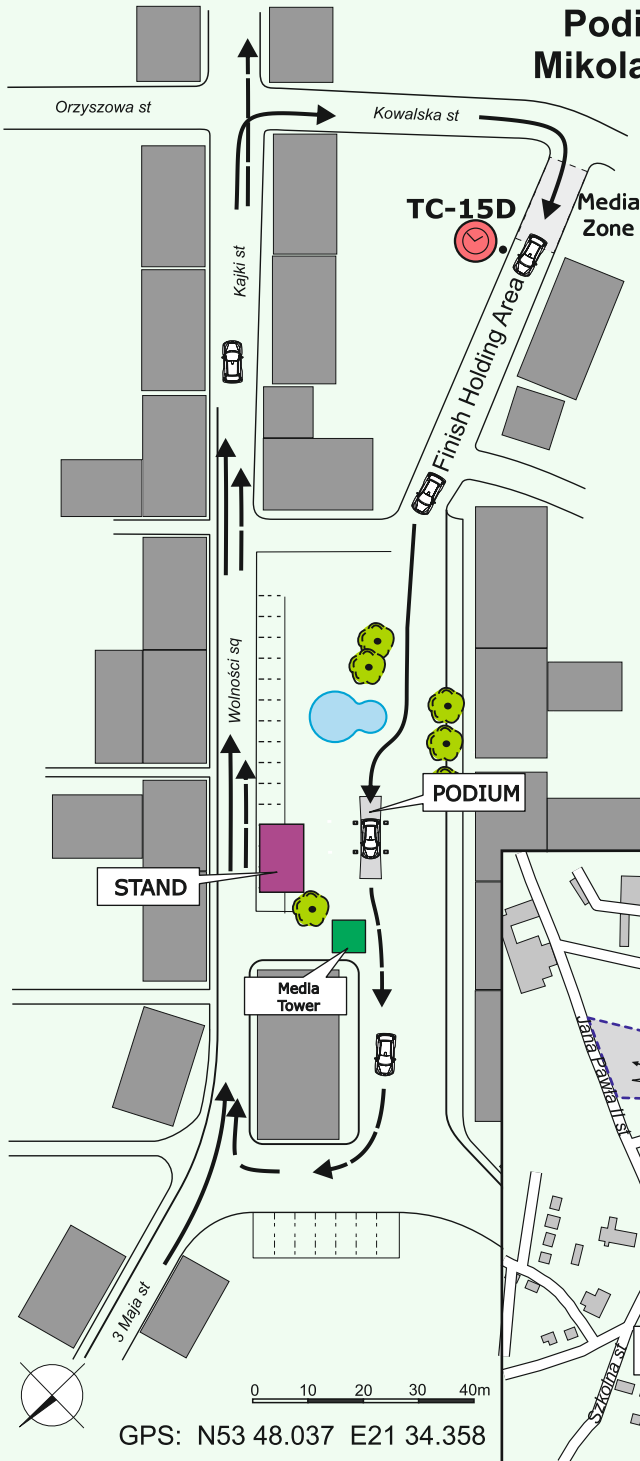

Podium Ceremony Mikolajki Main Square

0 10 20 30 40m

GPS: N53 48.037 E21 34.358